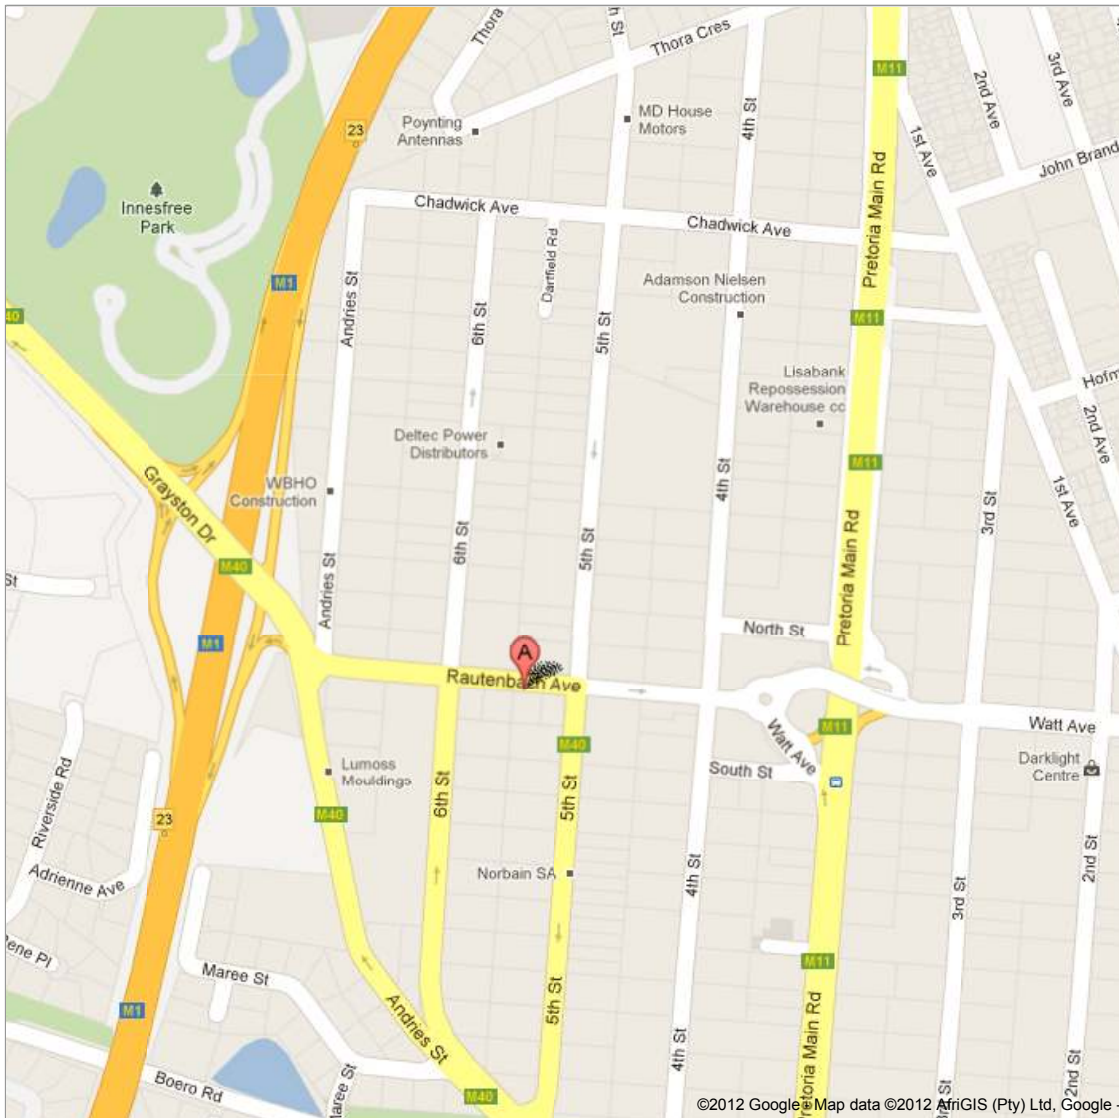

Address **10 Rautenbach Ave**
Sandton 2090

Air-Dale Engineering t/a Cool Breeze
Tel: 011 786 7150
S 26° 06' 35.6"
E 28° 04' 50.6"

©2012 Google, Map data ©2012 AfriGIS (Pty) Ltd, Google -